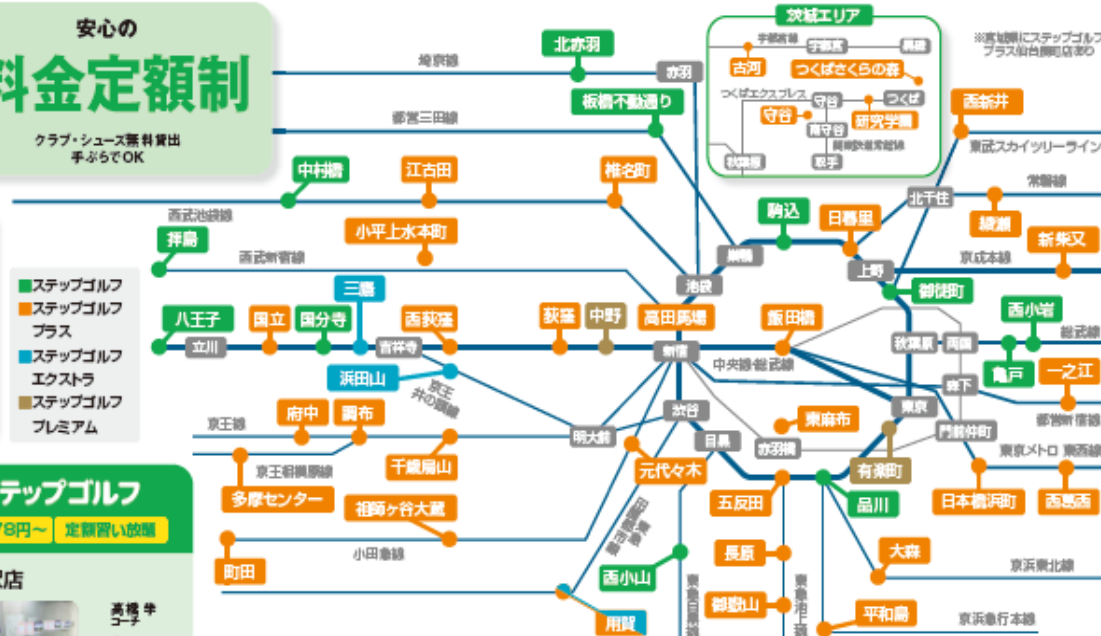

# インドアゴルフなら

# あなたの街にもきっとある ステップゴルフ

PICK UP TOPICS  
ピックアップトピックス

都内近郊  
**96**  
店舗出店  
(2022年内)

入会者数  
**55,000**  
名以上  
(2022年11月現在)

安心の  
**料金定額制**  
クラブ・シューズ無料貸出  
手ぶらでOK

**ゴルフデビューを応援してくれる  
10周年キャンペーンが開催中!**

ステップゴルフで  
**ゴルフデビュー!**

11:10~12:26  
入会初回費用 **¥11,000 OFF**  
月額料 **¥3,000**  
3ヶ月分 **無料**  
グローブプレゼント  
コースレッスン ¥2,200 9割引き

12月26日までの間、入会初回費用11,000円オフや月会費最大3か月無料などのキャンペーンを開催。お得な今こそ入会のチャンスだ。また、ステップゴルフエクストラの三鷹、用賀、浜田山、富前平店が随々オープン。充実した設備でゴルフ上達を目指そう!