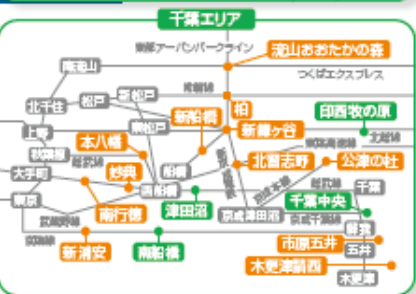

# インドアゴルフなら

# あなたの街にもきっとある ステップゴルフ

PICK UP TOPICS  
ピックアップトピックス

都内近郊  
**96**  
店舗出店  
(2022年内)

入会者数  
**55,000**  
名以上  
(2022年11月現在)

安心の  
**料金定額制**  
クラブ・シューズ無料貸出  
手ぶらでOK

**ゴルフデビューを応援してくれる  
10周年キャンペーンが開催中!**

ステップゴルフで  
**ゴルフデビュー!**

11:10~12:26  
入会初回費用 **¥11,000 OFF**  
月額料 **¥3,000**  
3ヶ月分 **無料**  
グローブプレゼント  
コースレッスン ¥2,200 9割引き

12月26日までの間、入会初回費用11,000円オフや月会費最大3か月無料などのキャンペーンを開催。お得な今こそ入会のチャンスだ。また、ステップゴルフエクストラの三鷹、用賀、浜田山、富前平店が随々オープン。充実した設備でゴルフ上達を目指そう!