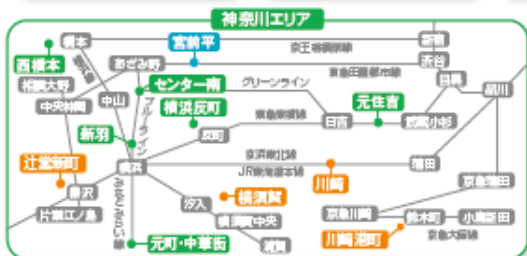

# インドアゴルフなら

# あなたの街にもきっとある ステップゴルフ

PICK UP TOPICS  
ピックアップトピックス

都内近郊  
**96**  
店舗出店  
(2022年内)

入会者数  
**55,000**  
名以上  
(2022年11月現在)

安心の  
**料金定額制**  
クラブ・シューズ無料貸出  
手ぶらでOK

**ゴルフデビューを応援してくれる  
10周年キャンペーンが開催中!**

ステップゴルフで  
**ゴルフデビュー!**

11:10~12:26  
入会初回費用 **¥11,000 OFF**  
月額料 **¥3,000**  
3ヶ月分 **無料**  
グローブプレゼント  
コースレッスン ¥2,200 9割引き

12月26日までの間、入会初回費用11,000円オフや月会費最大3か月無料などのキャンペーンを開催。お得な今こそ入会のチャンスだ。また、ステップゴルフエクストラの三鷹、用賀、浜田山、富前平店が随々オープン。充実した設備でゴルフ上達を目指そう!